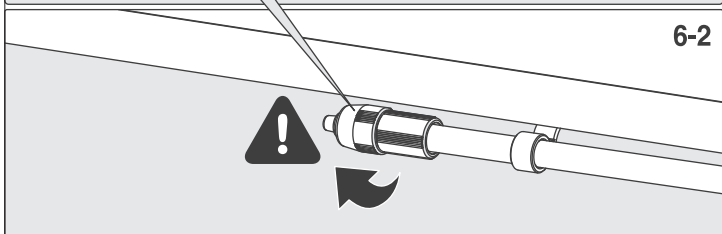

4

5

5-1

5-2

5-3

C

B

6

6-1

6-2

6-3

71cm-132cm

zooplus SE | Sonnenstraße 15 | 80331 München |  
Germany | [www.zooplus.com](http://www.zooplus.com) | [service@zooplus.com](mailto:service@zooplus.com)  
For GB market: **zooplus Services Ltd.** |  
30 St. Giles | Oxford | OX1 3LE | England  
Made in China