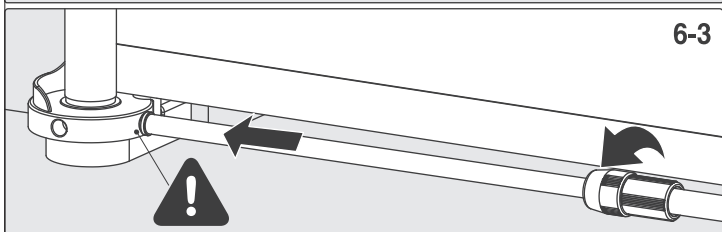

6-1

6-2

6-3

71cm-132cm

zooplus SE | Sonnenstraße 15 | 80331 München |  
Germany | [www.zooplus.com](http://www.zooplus.com) | [service@zooplus.com](mailto:service@zooplus.com)  
For GB market: **zooplus Services Ltd.** |  
30 St. Giles | Oxford | OX1 3LE | England  
Made in China